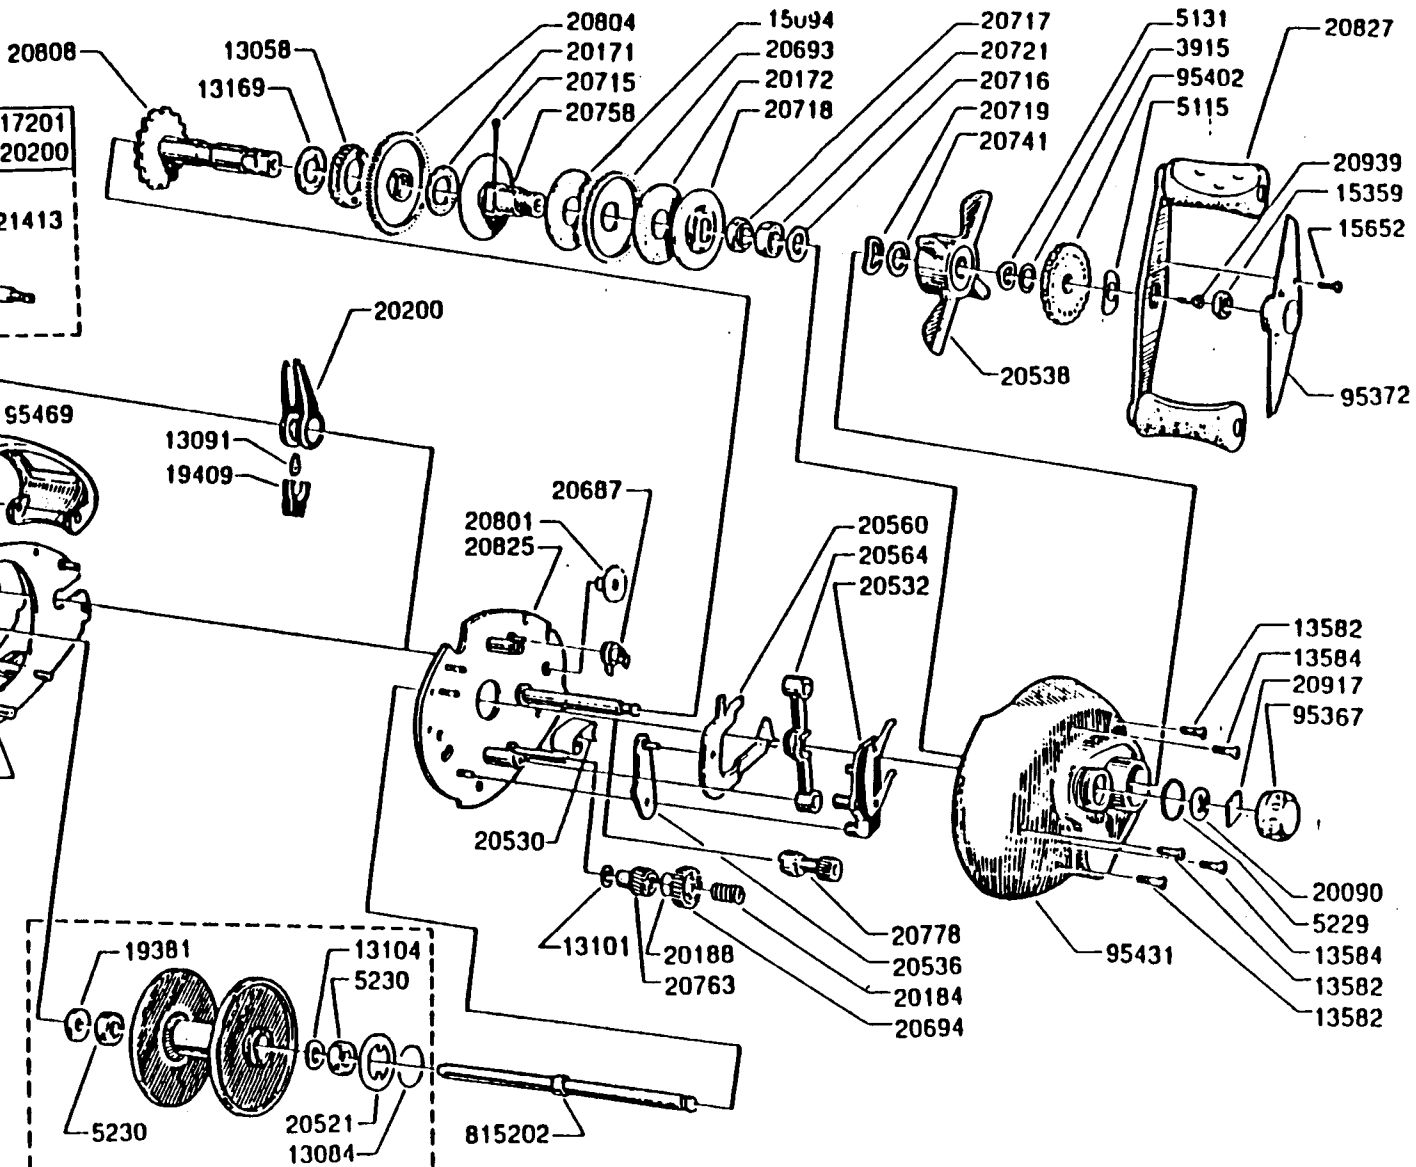

LINEGUIDE COMPL. 817201
INCL. 13091, 19409, 20200

SPOOL COMPL. 970479

lease specify reel model number
nd number in reelfoot when
dering parts.

id beställning av reservdelar
ör alltid rulltyp och nummer-
eteckning under rullfoten uppges.

Ambassadeur Gold Max 2 2 Speed 02 00

901431 - 901482

34-11463-0