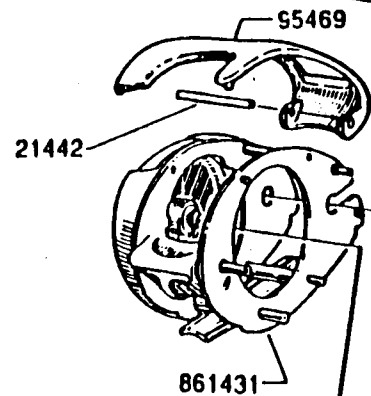

LINEGUIDE COMPL. 817201
INCL. 13091, 19409, 20200

SPOOL COMPL. 970479

lease specify reel model number
nd number in reelfoot when
dering parts.

id beställning av reservdelar
ör alltid rulltyp och nummer-
eteckning under rullfoten uppges.

Ambassadeur Gold Max 2 2 Speed 02 00

901431 - 901482

34-11463-0