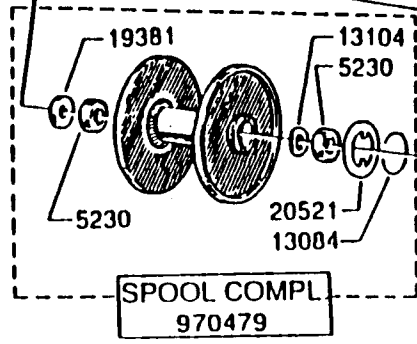

LINEGUIDE COMPL. 817201
INCL. 13091, 19409, 20200

SPOOL COMPL. 970479

lease specify reel model number
nd number in reelfoot when
dering parts.

id beställning av reservdelar
ör alltid rulltyp och nummer-
eteckning under rullfoten uppges.

Ambassadeur Gold Max 2 2 Speed 02 00

901431 - 901482

34-11463-0